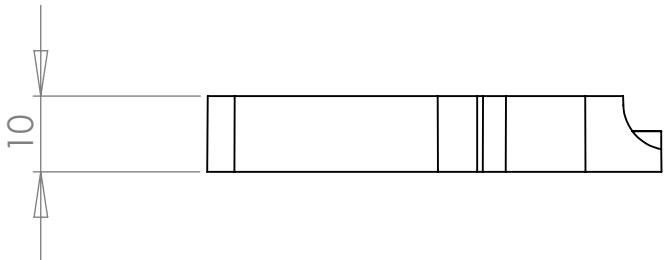

A

B

C

D

E

F

	IME	POTPIS	DATUM
CRTAO	Goran M.	15.06	2008.
PROV.			
ODOB.			
OZN.			
STAN.			

MATERIAL: Silumin	NAZIV: Spojnica za štipanje drvo-aluminijum 29x60/10
TEZINA :	SKALA 1:1

BROJ CRTEZA :	0530
STRANA 1 OD 1	A4