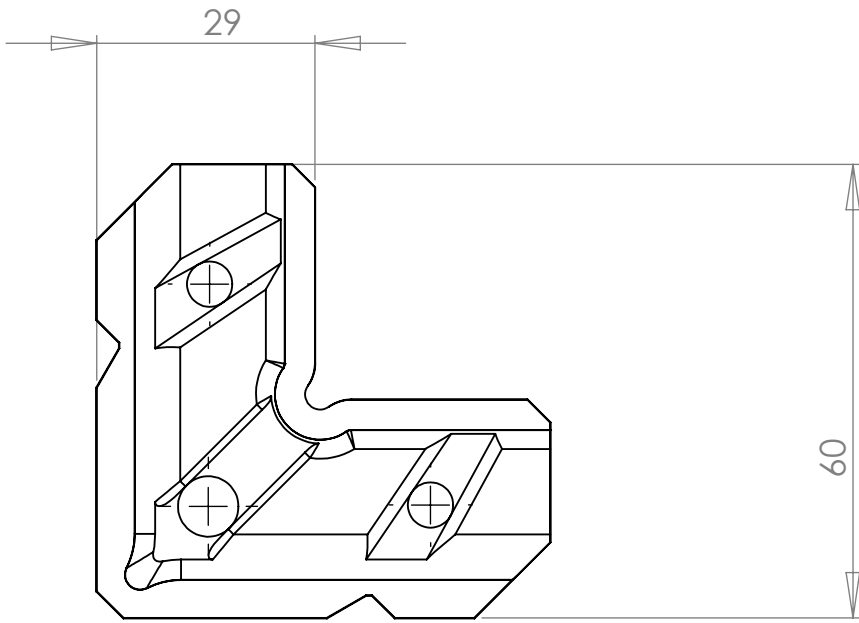

A

B

C

D

E

F

	IME	POTPIS	DATUM
CRTAO	Goran M.	15.06	2008.
PROV.			
ODOB.			
OZN.			
STAN.			

MATERIAL: Silumin	NAZIV: Spojnica za štipanje drvo-aluminijum 29x60/10
TEZINA :	SKALA 1:1

BROJ CRTEZA :	0530
STRANA 1 OD 1	A4