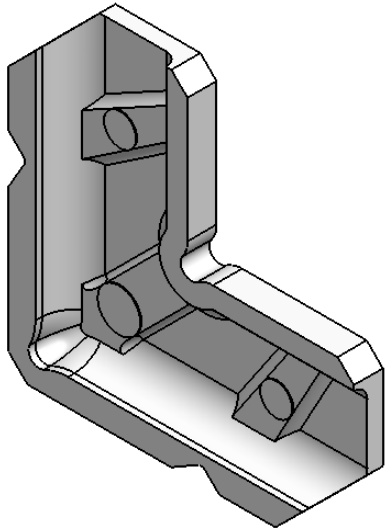

A

B

C

D

E

F

	IME	POTPIS	DATUM
CRTAO	Goran M.	15.06	2008.
PROV.			
ODOB.			
OZN.			
STAN.			

MATERIAL: Silumin	NAZIV: Spojnica za štipanje drvo-aluminijum 29x60/10
TEZINA :	SKALA 1:1

BROJ CRTEZA :	0530
STRANA 1 OD 1	A4